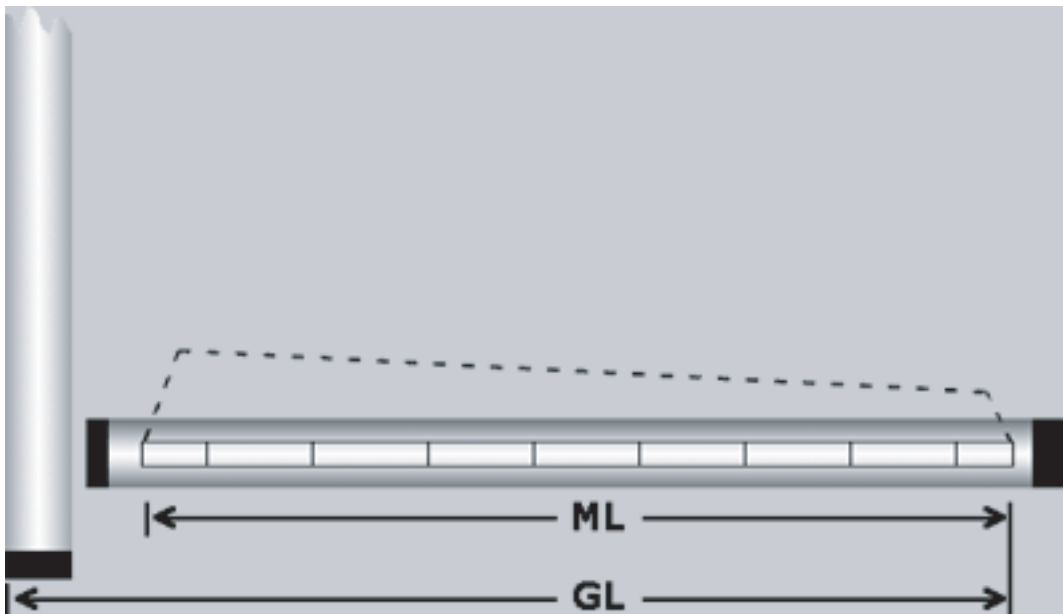

Adresse

Telefon/Fax/Mobil/eMail

Bootstyp

Massblatt Grossbergesystem

ML = Montagelänge
GL = Gesamtlänge